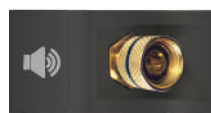

TITANIUM - AUDIO MODULE

BK-MXM-AUDB
AUDIO MODULE NEGATIVE BLACK **SMALL** MODULE

S