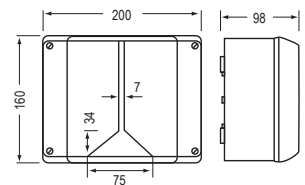

TYPICAL APPLICATION